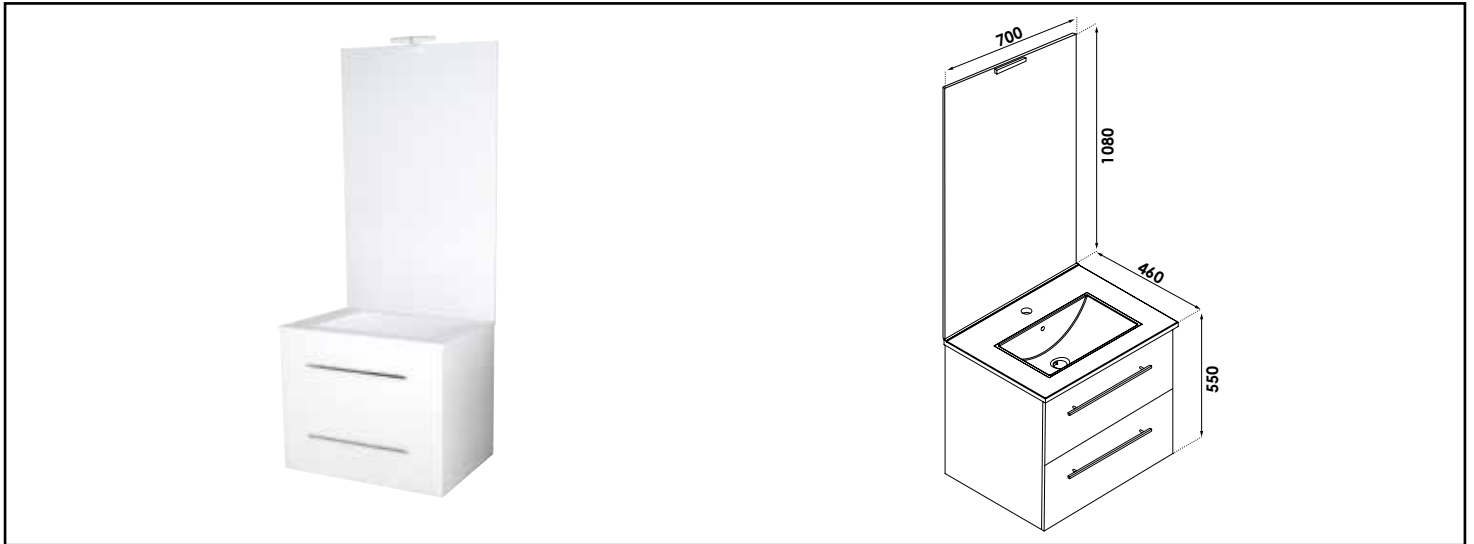

Référence : **401511248**

MEUBLE SUSP. NEW YORK AVEC MIROIR AFFL - LARG. 70 CM - BLANC - 2 TIROIRS

CARACTÉRISTIQUES

Meuble à suspendre finition blanc brillant, plan céramique blanche simple vasque intégrée avec trop plein
 Dimensions : Largeur : 70cm x Profondeur : 46cm x Hauteur : 55cm
 Corps de meuble avec vide sanitaire 8cm
 Plan céramique blanc extra-plat, épaisseur : 18mm
 Dimension de la cuve : 450x255x120mm
 Structure du caisson (façade et corps) en panneaux de particules mélaminé hydrofuge, épaisseur : 16mm
 2 tiroirs à ouverture totale et fermeture amortie
 Poignées en métal, finition chromée mat
 1 miroir affleurant collé sur panneau hydrofuge de 16mm avec applique LED classe 2 IP44, hauteur : 108cm
 Accessoires en options : pieds réglables en hauteur : de 29 à 31cm
 Livré pré-monté, sans robinetterie, sans visserie de fixation murale, sans vidage
 Fabrication européenne
 Norme PEFC
 Ecotaxe en sus

PRESCRIPTION DE POSE

Pour répondre à toutes les configurations d'aménagement, ce meuble est convertible en version sol grâce à un jeu de pieds (disponibles en option) réglable en hauteur de 29 à 31cm.
 • Livré pré-monté (sans robinetterie, sans visserie de fixation murale, sans vidage)